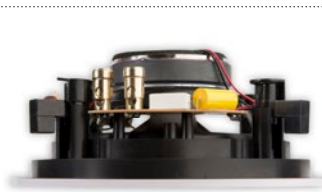

HPRO525

Détendez l'atmosphère. En finnois, Happi signifie l'oxygène, le plein air. La HPRO525 est le compagnon idéal. Elle crée l'ambiance idéale pour relâcher la pression. Au propre comme au figuré. Grâce au woofer en aluminium et au tweeter orientable, chaque détail acoustique prend de l'ampleur.

Relâcher la pression dans la salle de bains ? La HPRO525 sait comment faire !

CARACTÉRISTIQUES

portée	<50 m ²
fibre	chaleureux
système	2 voies coaxial
woofer	5,25" cône alu. bord caoutchouc
tweeter	0,75" dôme pivotant néodyme alu.
puissance max.	60 W
sensibilité	88 dB
impédance	8 Ω
plage de fréquences	50 Hz - 20 kHz
dim. de découpe (Ø)	180 mm
dimensions (Ø x d)	200 x 70 mm
poids / pièce	1,10 kg
boîtier	ABS
couleur	blanc
compléments	peut être peint tweeter pivotant résistant aux éclaboussures
options	KITR02